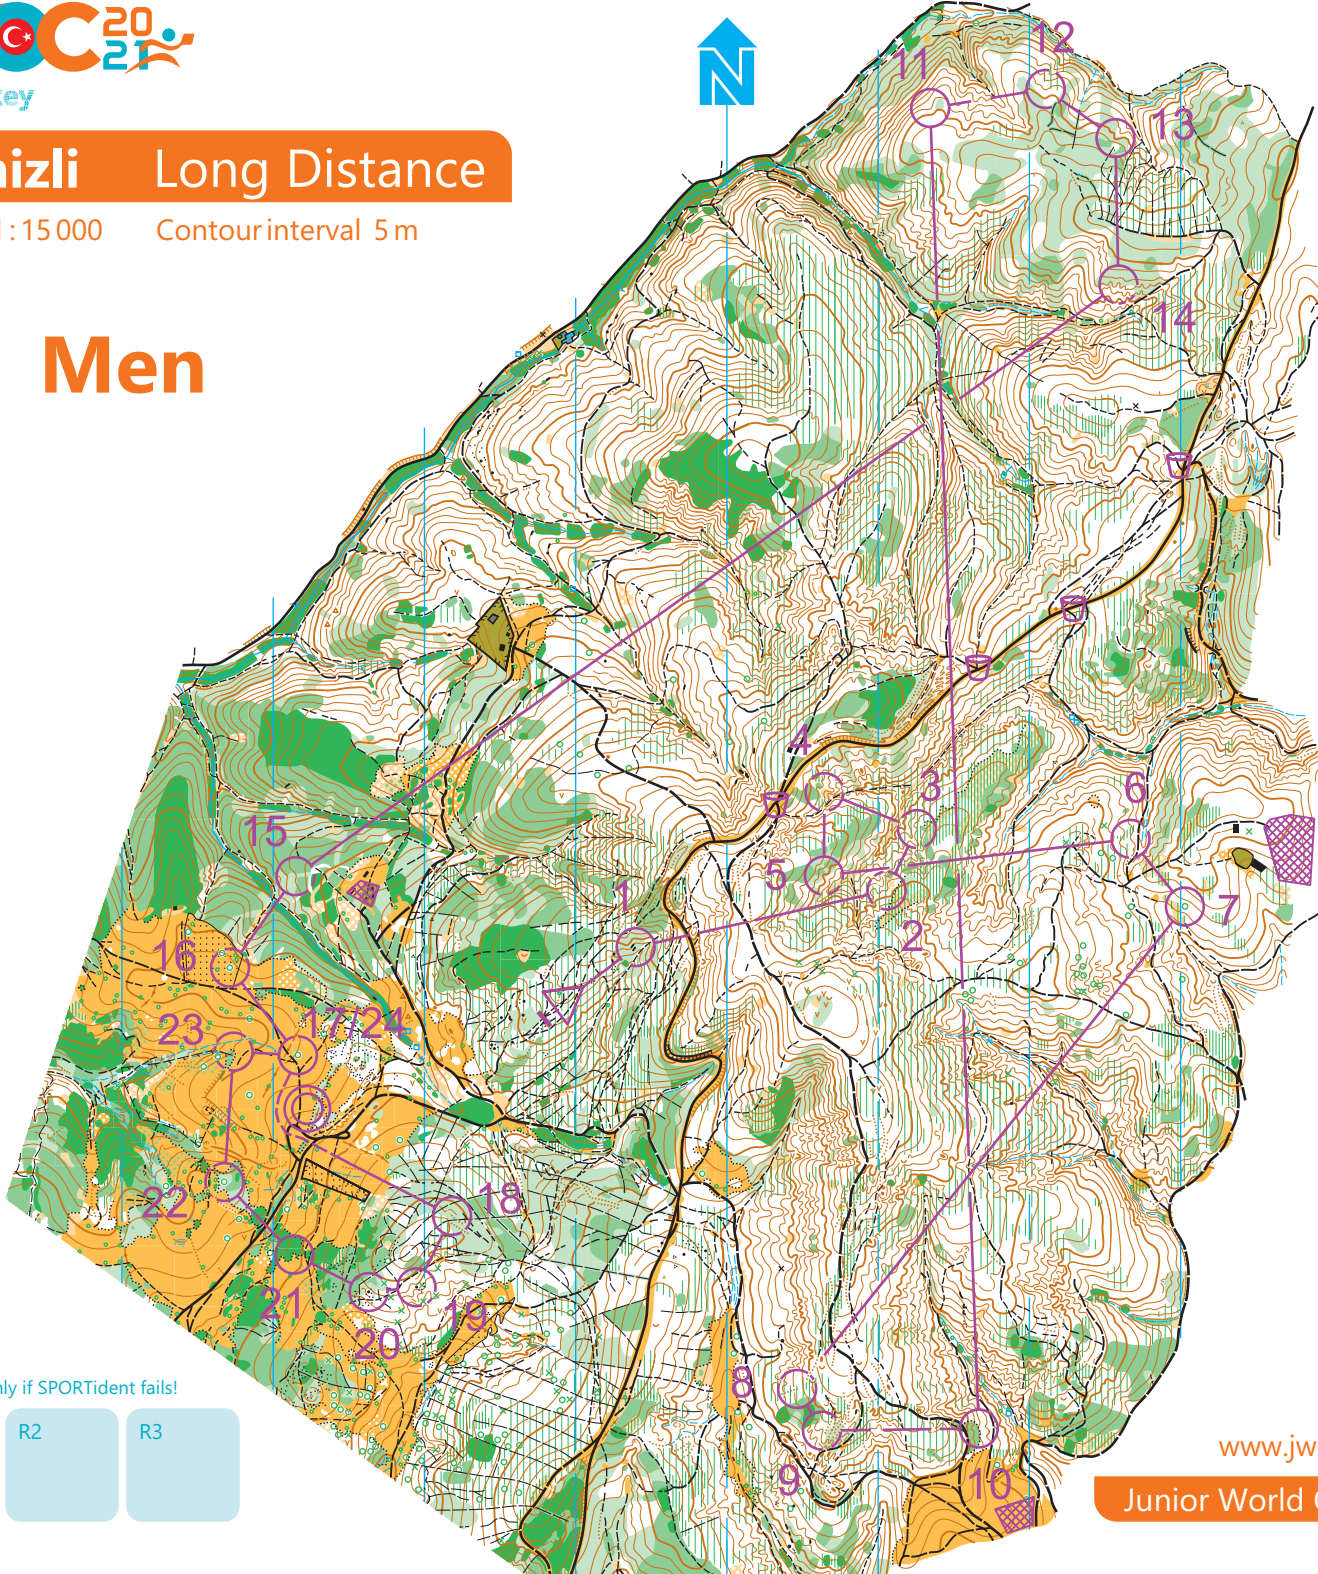

Denizli Long Distance

Scale 1:15 000 Contour interval 5 m

Men

JWOC Long Distance					
Men	11,1 km	585 m			
--- 50 m --->△					
1	31	→	≡	3:2	♂
2	35	→	∩		
3	34	↑↓	∩		∩
4	32	↙	∩	◇	
5	59	↑↓	∩	⊗	
6	37		∩		∩
7	38	↑	♣		
8	52		∩		∩
9	40	↑↓	∩		∩
10	33	↑	∩	▷	
11	45		∩	—	∩
12	58	→	∩		
13	36	↘	∩		
14	49	↑↓	∩		∩
15	50		∩	—	∩
16	51	↘	↑	♣	∩
17	100	→	↑	♣	
○ --- 300 m --->					
18	43	↑	∩		∩
19	42		▲	0,5/2	○
20	46		▲	1	○
21	55	↑↓	◇		∩
22	56	↑	♣		
23	57		⊗		○
24	100	→	↑	♣	
○ --- 110 m --->					

Mappers
Georgi Kartalov
Petar Doganov
Aleksandar Efimenko (2018)

Update
Georgi Hadzhimitiev (2020)
Abdülkadir Köseoğlu
Yüksel Kösem (2021)

Course planner
Huzeyfe Sığirci

Use only if SPORTident fails!

www.jwoc2020.org