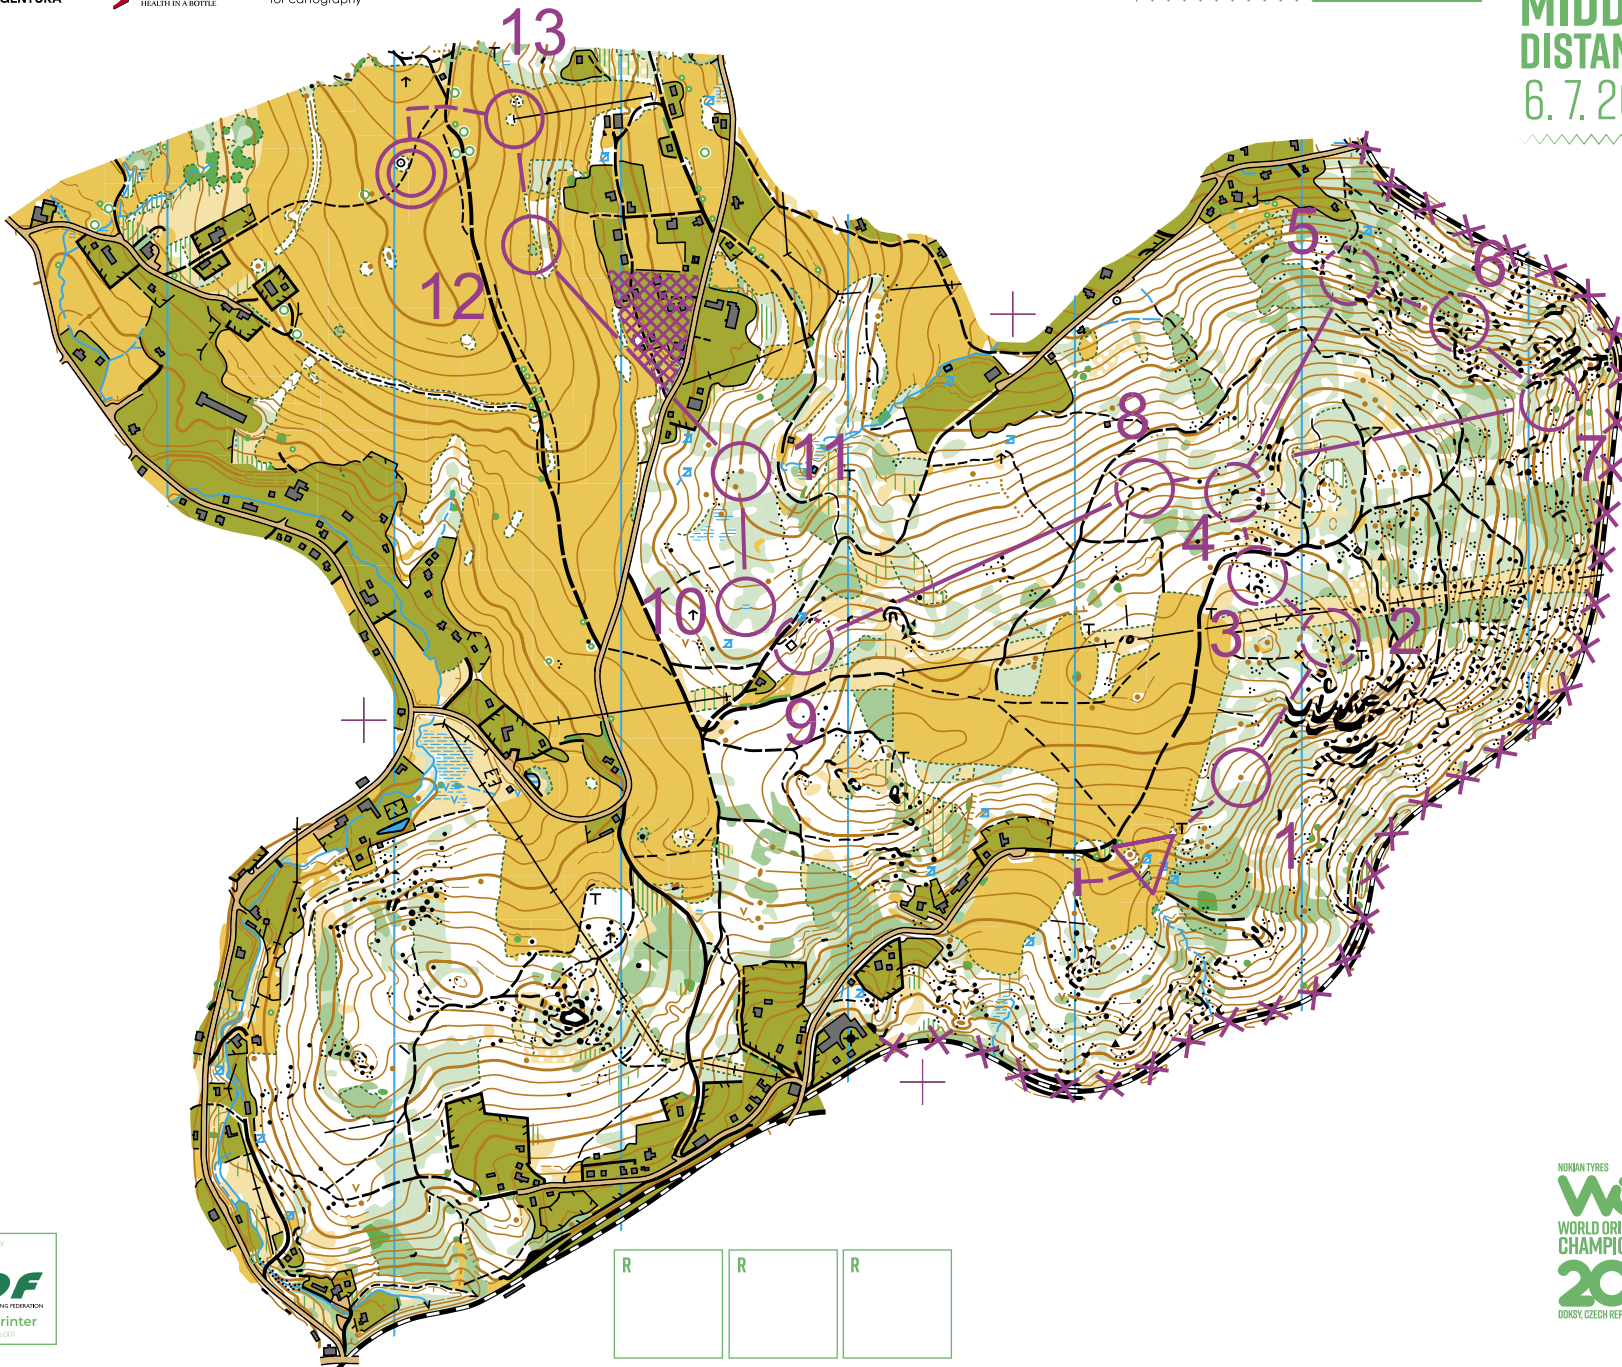

BÍNŮV VRCH

SCALE 1:10 000
EQUIDISTANCE 5M

WOC 2021

QUALIFICATION
MIDDLE DISTANCE
6. 7. 2021

WOC 2021 Middle Qual.					
Women A	3,5 km	200 m	100 m → Δ		
▷			OS		
1	55	●	5x3	○	
2	63	↑	1.5	○	
3	78	↖	1.5	○	
4	58	←	3	○	
5	46	≡	1.5	○	
6	48	∩			
7	36	↗	2.5	○	
8	50	≡	2	○	
9	77	≡	1.5		
10	65	≡	9x8	○	
11	75	↑	6x5	○	
12	97	↙		○	
13	100	✕		○	
		○	230 m	○	

Women A

course: Martin Janata

UNIQUE SYMBOLS

× SMALL MAN-MADE OBJECT

RN²1LO200

AUTHORS JIŘÍ VIŠTEJN REVISION MATĚJ KLUSÁČEK
BASE MAPS ORTOFOTO - DMR 5G CHIEF
CARTOGRAPHER ALEŠ HEJNA PRINTED BY
ŽAKET ADMINISTRATOR JAN PÍČEK -
JPICEK@ORIENTACNISPORTY.CZ PROCESSED AND
PUBLISHED © ČESKÝ SVAZ ORIENTAČNÍCH SPORTŮ